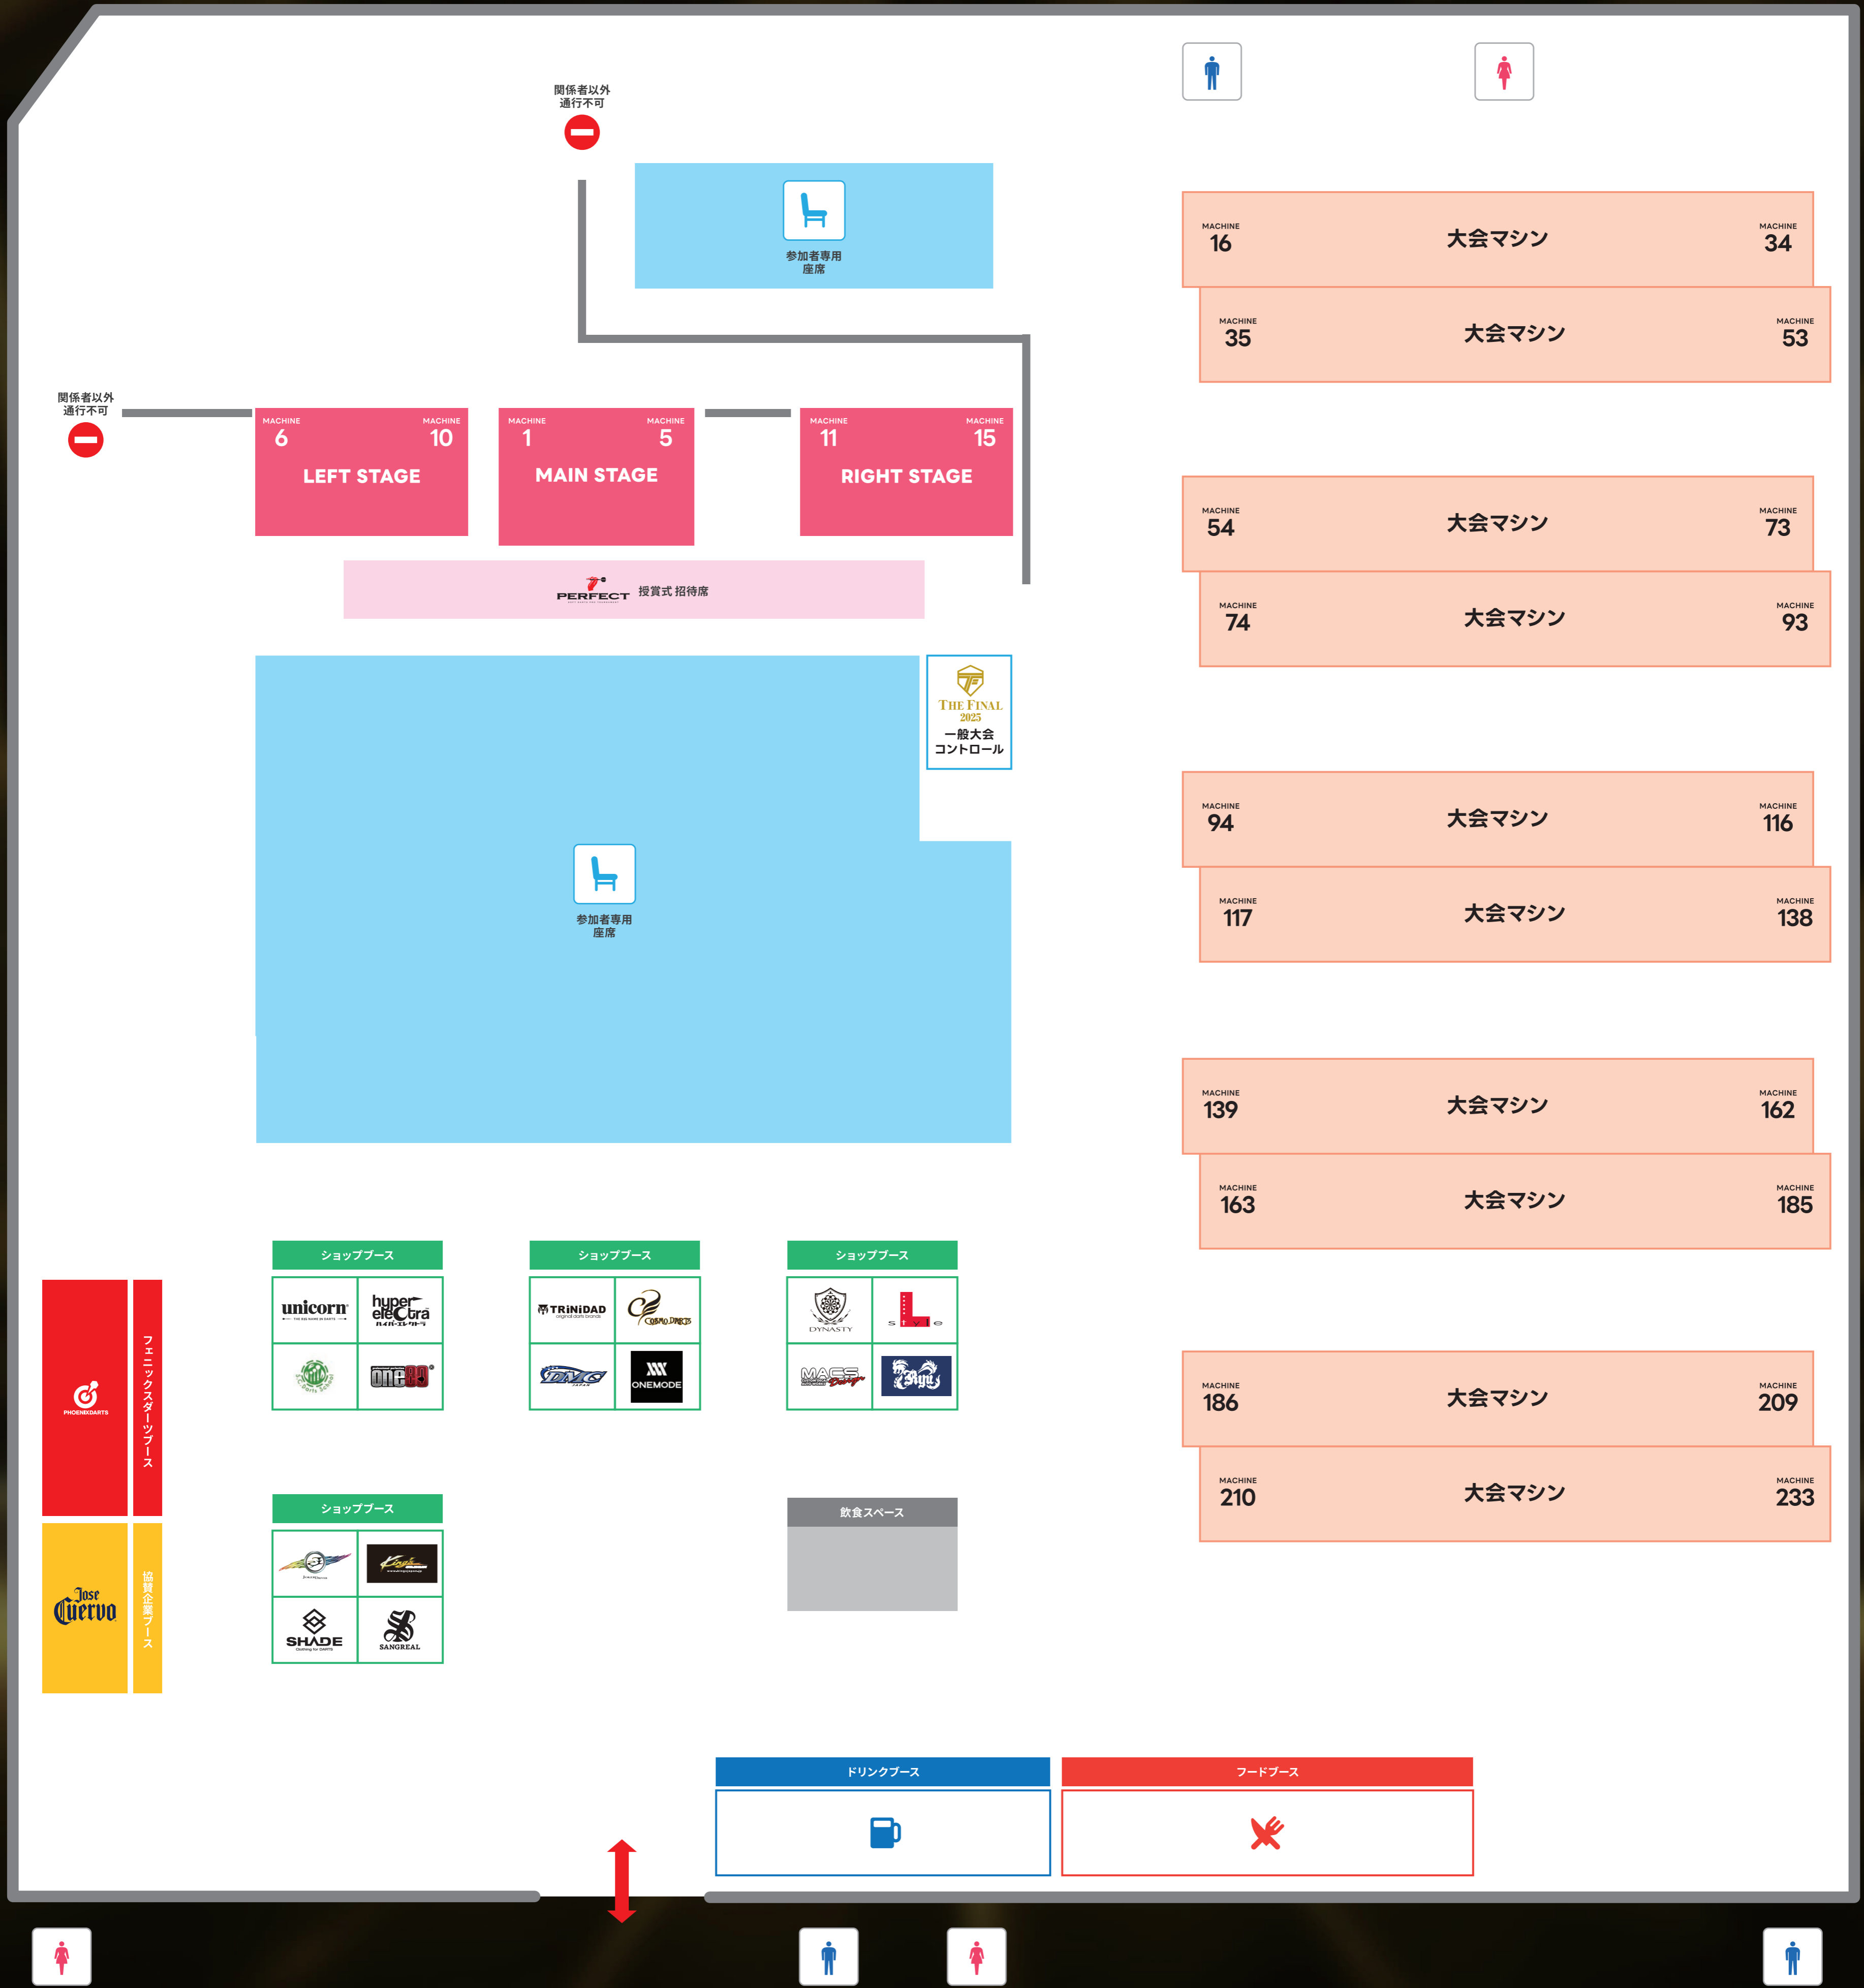

会場MAP

12/21sun

THE FINAL 2025

会場内は飲食物の持込はできません。
会場内に喫煙所はございません。

ショップゾーン出展メーカー/ショップ/企業

THE FINAL
2025

座席表

12/21sun

座席情報

S	T	U	V	W	X	Y	Z
1	1	1	1	1	1	1	1
3	3	3	3	3	3	3	3

メインステージ裏

↑ メインステージ

A	B	C	D	E	F	G	H	I
1	1	1	1	1	1	1	1	1
2	2	2	2	2	2	2	2	2
10	10	10	10	10	10	10	10	10
13	13	13	13	13	13	13	13	13

J	K	L	M	N	O
1	1	1	1	1	1
2	2	2	2	2	2
10	10	10	10	10	10
13	13	13	13	13	13

コントロール

A	B	C	D	E	F	G	H	I
7	7	7	7	7	7	7	7	7
9	9	9	9	9	9	9	9	9

J	K	L	M	N	O	P	Q	R
7	7	7	7	7	7	7	7	7
9	9	9	9	9	9	9	9	9

競技エリア

10	10	10	10	10	10	10	10	10
13	13	13	13	13	13	13	13	13

10	10	10	10	10	10	10	10	10
13	13	13	13	13	13	13	13	13

A B C D E F G H I

J K L M N O P Q R